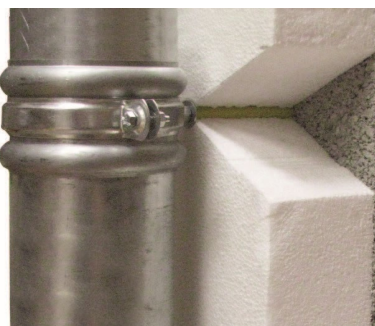

Aanzetschroef INOX-Patte à vis INOX

316L - A4

Ref.	Ø	Bar code EAN13	Artikel-Article	
A180900	M8X50	3509091809006	Aanzetschroef INOX Patte à vis 8x50	20
*A180905	M8X60	3509091809051	Aanzetschroef INOX Patte à vis 8x60	20
A180907	M8X70	3509091809075	Aanzetschroef INOX Patte à vis 8x70	20
A180910	M10X60	3509091809105	Aanzetschroef INOX Patte à vis 10x60	20
*A180915	M10X70	3509091809150	Aanzetschroef INOX Patte à vis 10x70	20
A180920	M10X80	3509091809204	Aanzetschroef INOX Patte à vis 10x80	20

* stock

Lange Aanzetschroef -Patte à vis Longue

Handig - snel- regelbaar - geen verlengstuk nodig - Sleutel bijgeleverd in iedere doos

Facilité - Rapidité - Réglable - plus de rallonge nécessaire - Clé fournie dans chaque boîte

Sleutel - Clé

M8

Ø plug 10mm-Ø cheville 10mm

Ref.	Ø	Bar code EAN13	Artikel-Article	
A140035	M8 X 90	3509091400357	Lange aanzetschroef-Patte à vis longue	25
A140040	M8 X 130	3509091400401	Lange aanzetschroef-Patte à vis longue	25
A140050	M8 X 170	3509091400500	Lange aanzetschroef-Patte à vis longue	25
A140060	M8 X 210	3509091400609	Lange aanzetschroef-Patte à vis longue	25
A140070	M8 X 250	3509091400708	Lange aanzetschroef-Patte à vis longue	15
A140075	M8 X 290	3509091400753	Lange aanzetschroef-Patte à vis longue	15
A140080	M8 X 350	3509091400807	Lange aanzetschroef-Patte à vis longue	15