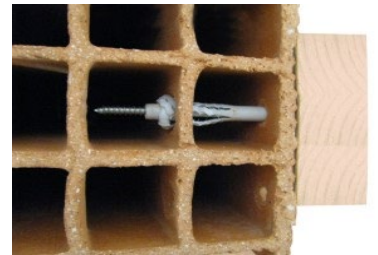

Plug-Cheville CQLT-R Ø10

Zeskantkop-Tête Hexagonal TH 13mm + Torx T40

Ref.	Ø	Bar code EAN13	Artikel-Article	
A150095	10x80	3509091500958	Cheville CQLT-R Ø 10 X 80	25
A150105	10x100	3509091501054	Cheville CQLT-R Ø 10 X 100	25
A150115	10x120	3509091501153	Cheville CQLT-R Ø 10 X 120	25
A150125	10x140	3509091501252	Cheville CQLT-R Ø 10 X 140	25
A150135	10x160	3509091501351	Cheville CQLT-R Ø 10 X 160	25
A150137	10x200	3509091501405	Cheville CQLT-R Ø 10 X 200	25

Plug-Cheville CQLV Ø10

Torx T40

Ref.	Ø	Bar code EAN13	Artikel-Article	
A090080	10x80	3509090900803	Cheville CQLV Ø 10 X 80	25
A090090	10x100	3509090900902	Cheville CQLV Ø 10 X 100	25
A090100	10x120	3509090901008	Cheville CQLV Ø 10 X 120	25
A090110	10x140	3509090901107	Cheville CQLV Ø 10 X 140	25
A090120	10x160	3509090901206	Cheville CQLV Ø 10 X 160	25
A090130	10x200	3509090901305	Cheville CQLV Ø 10 X 200	25
A090135	10x240	3509090901350	Cheville CQLV Ø 10 X 240	15
A090140	10x280	3509090901404	Cheville CQLV Ø 10 X 280	15

Plug-Cheville CQLV Ø8

Torx T30

Ref.	Ø	Bar code EAN13	Artikel-Article	
A090165	8x80	3509090901657	Cheville CQLV Ø 8 X 80	25
A090170	8x100	3509090901701	Cheville CQLV Ø 8 X 100	25
A090175	8x120	3509090901756	Cheville CQLV Ø 8 X 120	25
A090180	8x140	3509090901800	Cheville CQLV Ø 8 X 140	25