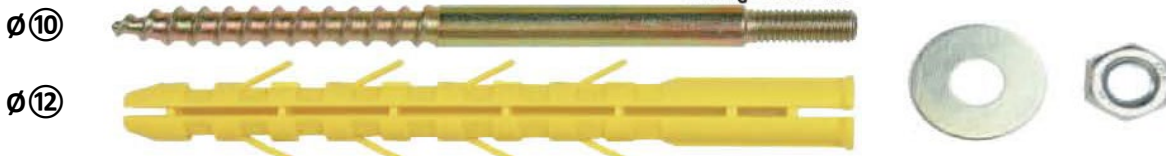

Plug CDM - Cheville CDM

Bevestiging voor elektrische kasten,keuken elementen,badkamermeubel verwarming radiator,verwarmingsketel en vele andere toepassingen.

Fixation pour armoire électrique,élément de cuisine,chaudière murale meuble de salle de bains,radiateur de chauffage et d'autre applications.

Ref.	Ø	Bar code EAN13	Artikel-Article	Zakje Sachet	
A160600	12X130	3509091606001	Inhoud :2 Pluggen,2 ringschroeven,2 ringen Contenu : 2 chevilles,2 tirrefonds,2 rondelles	2	20

Ref.	Ø	Bar code EAN13	Artikel-Article	Zakje Sachet	
------	---	-------------------	-----------------	-----------------	--

Voor isolatie tot 70mm - Pour isolation maxi 70mm

A160610	12X200	3509091606100	Inhoud :2 Pluggen,2 ringschroeven,2 ringen Contenu : 2 chevilles,2 tirrefonds,2 rondelles	2	10
---------	--------	---------------	--	---	----

Voor isolatie tot 110mm - Pour isolation maxi 110mm

A160620	12X240	3509091606209	Inhoud :2 Pluggen,2 ringschroeven,2 ringen Contenu : 2 chevilles,2 tirrefonds,2 rondelles	2	10
---------	--------	---------------	--	---	----