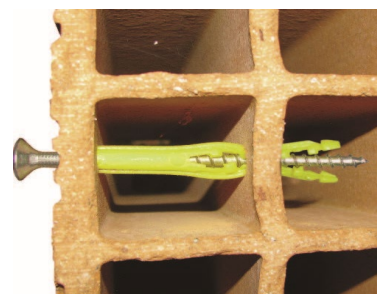

Plug CTR - Cheville Ø 8 X 68

Een handige plug ,dankzij de 2 zijdelingse lippen kan de plug niet ronddraaien.
Zijn lengte van 68mm verzekert een sterke bevestiging. (Vijs van 5mm of 6mm Zie vijs Torx T30)

Une cheville astucieuse,grâce à ses 2 languettes la cheville ne tourne pas.
Sa longueur de 68mm assure une fixation solide.(Vis de 5mm ou 6mm.Voir vis Torx T30)

Ref.	Ø	Bar code EAN13	Artikel-Article		
A170500	8 X 68	3509091705001	Plug-Cheville CTR (Emmer-Seau)	150	12