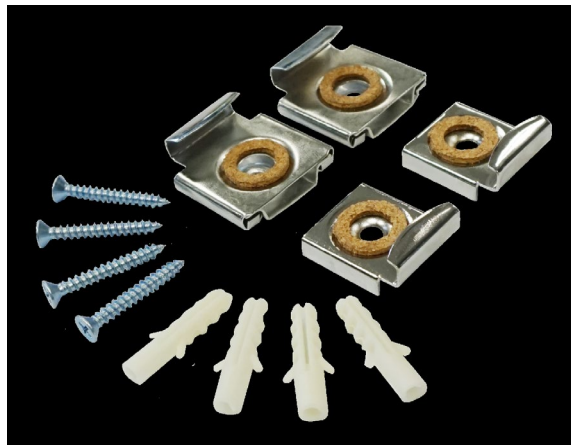

Geveerde spiegel steun-Patte à glace à ressort

Spiegel bevestiging - Fixation de miroir

Verchromd
Chromée

Ref.	Ø	Bar code EAN13	Artikel-Article	Zakje Sachet	
A186405		3509091484050	Geveerde spiegel steun-Patte à glace	4	10