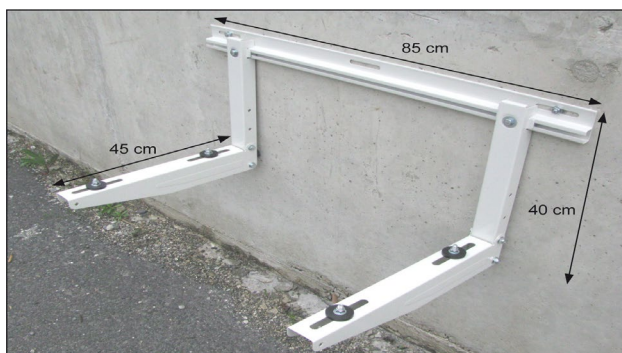

## Steun voor Airco - Support de climatisation

Breedte regelbaar tot 78cm - Largeur réglable jusqu'a 78cm  
Met Silentbloc - avec Silentbloc

Ref.	Max gewicht Charge Max	Bar code EAN13	Artikel-Article	
A162020	115kg	3509091620205	Steun - support 1,5mm Dikte staal-Epaisseur acier	1

Loodrecht afstelling -Réglage du faux aplomb

Breedte regelbaar tot 85cm - Largeur réglable jusqu'a 85cm  
Met Silentbloc - avec Silentbloc

Ref.	Max gewicht Charge Max	Bar code EAN13	Artikel-Article	
A162010	120kg	3509091620106	Steun - support 1,5mm Dikte staal-Epaisseur acier	1