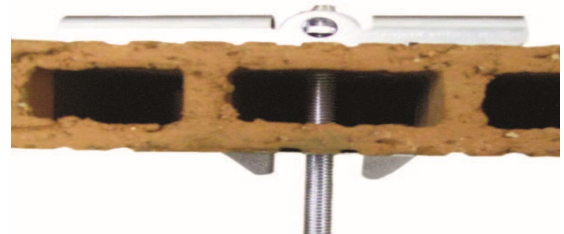

# Rondelle "RAPID" M6

Gemakkelijk schroeven  
Vissage facile

Vastdraaien met de hand  
Serrage à la main

Ref.	Bar code EAN13	Artikel-Article		
A220028	3509092200284	Rondelle Rapid M6	100	
A220024	3509092200246	Rondelle "Rapid" M6 + Kipanker-Bascule	50	
			Zakje- Sachet	
A853540	3509098535403	Rondelle "Rapid" M6 + Kipanker-Bascule	10	10
<b>Koppelstuk Vrouwl. - Manl. M6-M8 - Raccord de jonction femelle - mâle</b>				

M8

M6

A140326	M6-M8 15mm	3509091403266	Koppelstuk-Raccord M6 F-V → M8 M	100	
				Zakje- Sachet	
A140324	M6-M8 15mm	3509091403242	Koppelstuk-Raccord M6 F-V → M8 M	10	10

A503340	M8-30mm	3509095033407	Tussenstuk-Entretoise M8 F-V	100	
---------	---------	---------------	------------------------------	-----	--