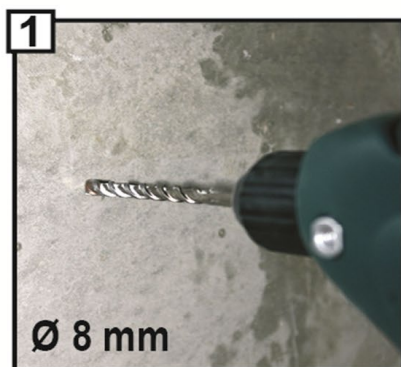

Fix-Ring +®

Bevestiging voor elektrische leidingen .Hulpstuk bij geleverd
 Sluiten & ontsluiten met schroevendraaier
 100%Nylon - Polyamide 6 - UV Bestendig - Brandwerend

Fixation de tubes électriques.Outil de pose fourni
 Fermé & ouvrir avec tournevis
 100% Nylon - Polyamide 6 - Stabilisé UV - Ignifugé

Ref.	Ø	Bar code EAN13	Artikel-Article		
S011000	16	3509090110004	Fix-Ring +	100	16
S011100	20	3509090111001	Fix-Ring +	100	16
S011200	25	3509090112008	Fix-Ring +	75	12