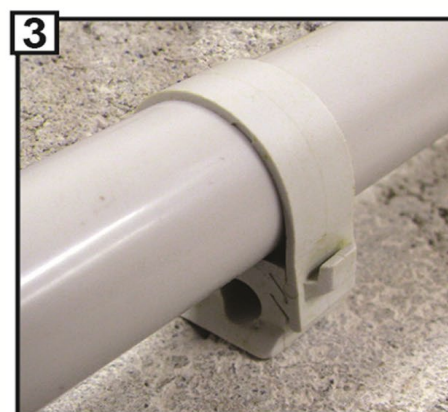

Fix-Ring +®

Bevestiging voor elektrische leidingen .Hulpstuk bij geleverd
 Sluiten & ontsluiten met schroevendraaier
 100%Nylon - Polyamide 6 - UV Bestendig - Brandwerend

Fixation de tubes électriques.Outil de pose fourni
 Fermé & ouvrir avec tournevis
 100% Nylon - Polyamide 6 - Stabilisé UV - Ignifugé

Ref.	Ø	Bar code EAN13	Artikel-Article		
S011000	16	3509090110004	Fix-Ring +	100	16
S011100	20	3509090111001	Fix-Ring +	100	16
S011200	25	3509090112008	Fix-Ring +	75	12