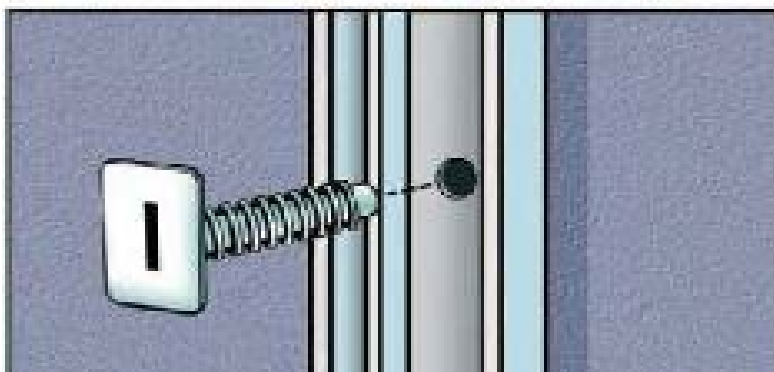

Fix-Elec®

Vergemakkelijk het plaatsen van kleine goten
Voor het bevestigen in volle en holle materialen Ø boorgat: 5mm
Te gebruiken met schroevendraaier N°08 4X100

Facilite la pose des petites goulottes
Fixation matériaux plein et creux Ø de perçage: 5mm
à utiliser avec tournevis plat N° 08 4X100

FIX-ELEC

100% Nylon

Ref.	Ø	Bar code EAN13	Artikel-Article		
V101000	5	3509092690009	Fix-Elec emmer-seau	500	12
V101012	5	3509091010129	Fix-Elec Plastique Doos-Boîte Plastique	200	11