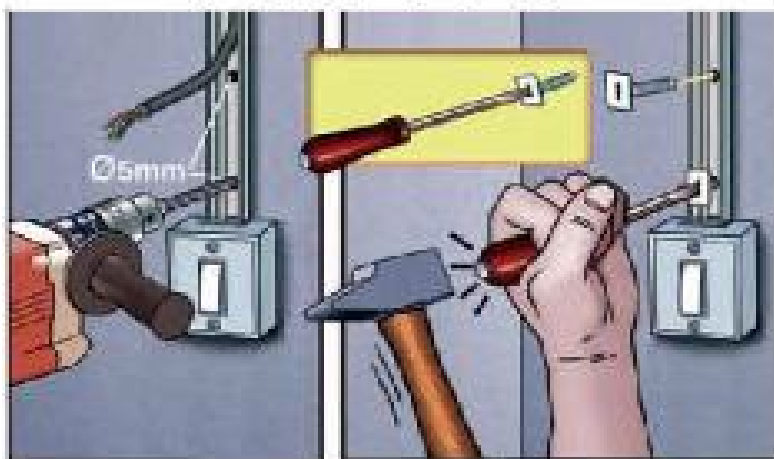

Fix-Elec®

Vergemakkelijk het plaatsen van kleine goten
Voor het bevestigen in volle en holle materialen Ø boorgat: 5mm
Te gebruiken met schroevendraaier N°08 4X100

Facilite la pose des petites goulottes
Fixation matériaux plein et creux Ø de perçage: 5mm
à utiliser avec tournevis plat N° 08 4X100

FIX-ELEC

100% Nylon

Ref.	Ø	Bar code EAN13	Artikel-Article		
V101000	5	3509092690009	Fix-Elec emmer-seau	500	12
V101012	5	3509091010129	Fix-Elec Plastique Doos-Boîte Plastique	200	11