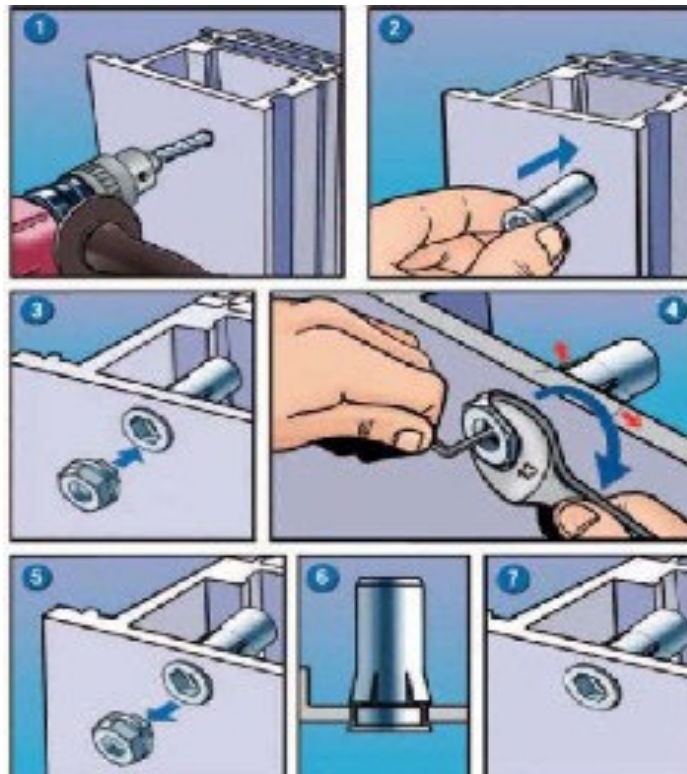

FIXALU M6 & M8

Voor verankering op dunne metalen wanden
Pour ancrages sur parois métalliques fines

M6 Ø de perçage-boorgat 12,5mm Pou tôle de 1 à 3mm-Voor plaat van 1 tot 3 mm
M8 Ø de perçage-boorgat 14,5mm Pou tôle de 1 à 3mm-Voor plaat van 1 tot 3 mm