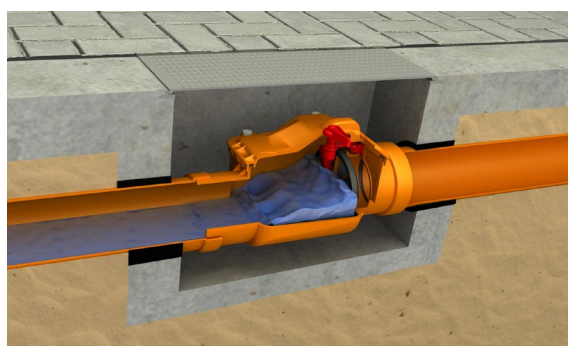

Terugslagklep 2 kleppen Clapet anti-retour 2 clapets

Ref.	Ø	Bar code EAN13	Artikel-Article	
35C5020110	110	5900308306413	Terugslagklep 2 kleppen-Clapet anti-retour 2 clapets	1
35C5020125	125	5900308306383	Terugslagklep 2 kleppen-Clapet anti-retour 2 clapets	1
35C5020160	160	5906485925225	Terugslagklep 2 kleppen-Clapet anti-retour 2 clapets	1
35C5020200	200	5906485925249	Terugslagklep 2 kleppen-Clapet anti-retour 2 clapets	1