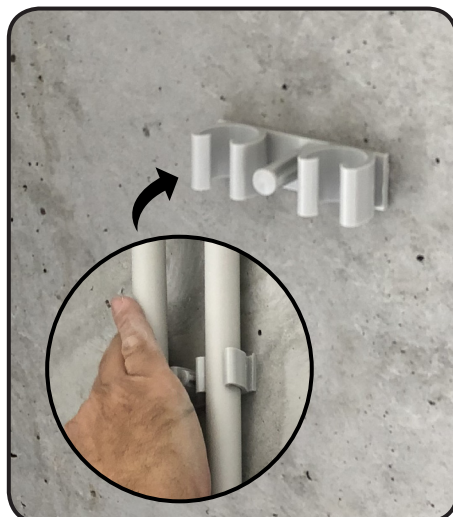

FIX-RING MULTI[®]

GRIJS
GRIS

NEW

Dubbel
Double

Viervoudig
Quadruple

Multi-Diameter
Multi-Diamètre

Ø 16 ↔ Ø 20
Ø 22 ↔ Ø 26

Omschrijving-Désignation		Réf.		
FIX-RING MULTI	GRIJS-GRIS Ø 16 à 20 DUBBEL-DOUBLE	R185100	50	12
FIX-RING MULTI	GRIJS-GRIS Ø 16 à 20 VIERVOUDIG-QUADRUPLE	R186100	25	12
FIX-RING MULTI	GRIJS-GRIS Ø 22 à 26 DUBBEL-DOUBLE	R185200	40	12
FIX-RING MULTI	GRIJS-GRIS Ø 22 à 26 VIERVOUDIG-QUADRUPLE	R186200	20	12