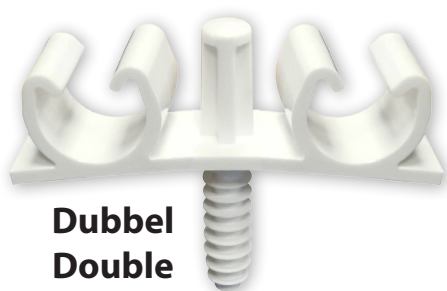

FIX-RING MULTI®

WIT
BLANC

NEW

Dubbel
Double

Viervoudig
Quadruple

«CLIC»

Multi-Diameter
Multi-Diamètre

Ø 16 ↔ Ø 20
Ø 22 ↔ Ø 26

Omschrijving-Désignation	Réf.		
FIX-RING MULTI WIT-BLANC Ø 16 à 20 DUBBEL-DOUBLE	R180100	50	12
FIX-RING MULTI WIT-BLANC Ø 16 à 20 VIERVOUDIG-QUADRUPLE	R181100	25	12
FIX-RING MULTI WIT-BLANC Ø 22 à 26 DUBBEL-DOUBLE	R180200	50	9
FIX-RING MULTI WIT-BLANC Ø 22 à 26 VIERVOUDIG-QUADRUPLE	R181200	25	9

FIX-RING MULTI[®]

GRIJS
GRIS

NEW

Dubbel
Double

Viervoudig
Quadruple

Multi-Diameter
Multi-Diamètre

Ø 16 ↔ Ø 20
Ø 22 ↔ Ø 26

Omschrijving-Désignation		Réf.		
FIX-RING MULTI	GRIJS-GRIS Ø 16 à 20 DUBBEL-DOUBLE	R185100	50	12
FIX-RING MULTI	GRIJS-GRIS Ø 16 à 20 VIERVOUDIG-QUADRUPLE	R186100	25	12
FIX-RING MULTI	GRIJS-GRIS Ø 22 à 26 DUBBEL-DOUBLE	R185200	40	12
FIX-RING MULTI	GRIJS-GRIS Ø 22 à 26 VIERVOUDIG-QUADRUPLE	R186200	20	12