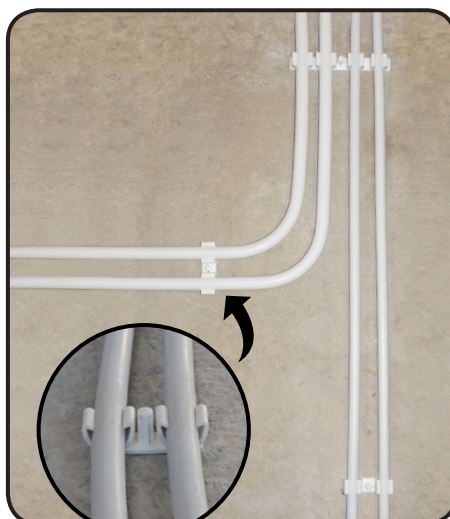

FIX-RING MULTI®

WIT
BLANC

NEW

Dubbel
Double

Viervoudig
Quadruple

«CLIC»

Multi-Diameter
Multi-Diamètre

Ø 16 ↔ Ø 20
Ø 22 ↔ Ø 26

Omschrijving-Désignation	Réf.		
FIX-RING MULTI WIT-BLANC Ø 16 à 20 DUBBEL-DOUBLE	R180100	50	12
FIX-RING MULTI WIT-BLANC Ø 16 à 20 VIERVOUDIG-QUADRUPLE	R181100	25	12
FIX-RING MULTI WIT-BLANC Ø 22 à 26 DUBBEL-DOUBLE	R180200	50	9
FIX-RING MULTI WIT-BLANC Ø 22 à 26 VIERVOUDIG-QUADRUPLE	R181200	25	9

FIX-RING MULTI[®]

GRIJS
GRIS

NEW

Dubbel
Double

Viervoudig
Quadruple

Multi-Diameter
Multi-Diamètre

Ø 16 ↔ Ø 20
Ø 22 ↔ Ø 26

Omschrijving-Désignation		Réf.		
FIX-RING MULTI	GRIJS-GRIS Ø 16 à 20 DUBBEL-DOUBLE	R185100	50	12
FIX-RING MULTI	GRIJS-GRIS Ø 16 à 20 VIERVOUDIG-QUADRUPLE	R186100	25	12
FIX-RING MULTI	GRIJS-GRIS Ø 22 à 26 DUBBEL-DOUBLE	R185200	40	12
FIX-RING MULTI	GRIJS-GRIS Ø 22 à 26 VIERVOUDIG-QUADRUPLE	R186200	20	12

Fix-Ring MULTI®

Ø 8 voor - pour Ø16-20
Ø 10 voor - pour Ø22-26

Ref.	Ø	Bar code EAN13	Artikel-Article		
R180100	16-20	3509091801000	Fix-Ring MULTI Dubbel-Double Wit-Blanc	50	12
R180200	22-26	3509091802007	Fix-Ring MULTI Dubbel-Double Wit-Blanc	50	9
R181100	16-20	3509091811009	Fix-Ring MULTI Vierd.-Quadr. Wit-Blanc	25	12
R181200	22-26	3509091812006	Fix-Ring MULTI Vierd.-Quadr. Wit-Blanc	25	9