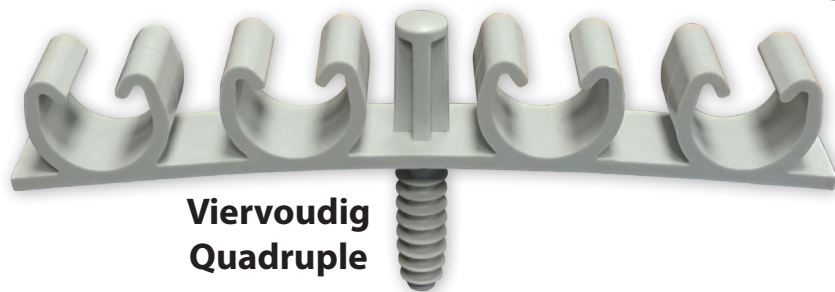

FIX-RING MULTI®

WIT
BLANC

NEW

Dubbel
Double

Viervoudig
Quadruple

«CLIC»

Multi-Diameter
Multi-Diamètre

Ø 16 ↔ Ø 20
Ø 22 ↔ Ø 26

Omschrijving-Désignation	Réf.		
FIX-RING MULTI WIT-BLANC Ø 16 à 20 DUBBEL-DOUBLE	R180100	50	12
FIX-RING MULTI WIT-BLANC Ø 16 à 20 VIERVOUDIG-QUADRUPLE	R181100	25	12
FIX-RING MULTI WIT-BLANC Ø 22 à 26 DUBBEL-DOUBLE	R180200	50	9
FIX-RING MULTI WIT-BLANC Ø 22 à 26 VIERVOUDIG-QUADRUPLE	R181200	25	9

FIX-RING MULTI[®]

GRIJS
GRIS

NEW

Dubbel
Double

Viervoudig
Quadruple

Multi-Diameter
Multi-Diamètre

Ø 16 ↔ Ø 20
Ø 22 ↔ Ø 26

Omschrijving-Désignation		Réf.		
FIX-RING MULTI	GRIJS-GRIS Ø 16 à 20 DUBBEL-DOUBLE	R185100	50	12
FIX-RING MULTI	GRIJS-GRIS Ø 16 à 20 VIERVOUDIG-QUADRUPLE	R186100	25	12
FIX-RING MULTI	GRIJS-GRIS Ø 22 à 26 DUBBEL-DOUBLE	R185200	40	12
FIX-RING MULTI	GRIJS-GRIS Ø 22 à 26 VIERVOUDIG-QUADRUPLE	R186200	20	12

Fix-Ring MULTI®

Ø 8 voor - pour Ø16-20
Ø 10 voor - pour Ø22-26

Ref.	Ø	Bar code EAN13	Artikel-Article		
R180100	16-20	3509091801000	Fix-Ring MULTI Dubbel-Double Wit-Blanc	50	12
R180200	22-26	3509091802007	Fix-Ring MULTI Dubbel-Double Wit-Blanc	50	9
R181100	16-20	3509091811009	Fix-Ring MULTI Vierd.-Quadr. Wit-Blanc	25	12
R181200	22-26	3509091812006	Fix-Ring MULTI Vierd.-Quadr. Wit-Blanc	25	9