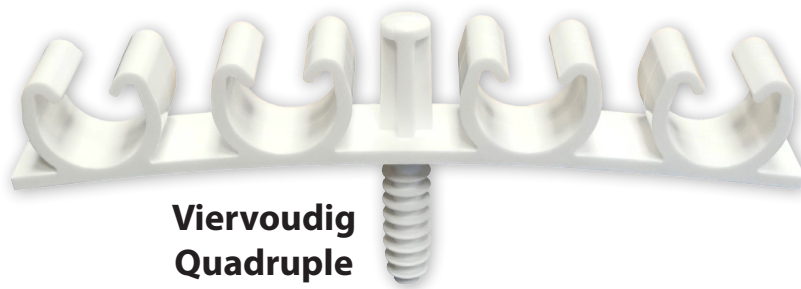

FIX-RING MULTI®

WIT
BLANC

NEW

Dubbel
Double

Viervoudig
Quadruple

«CLIC»

Multi-Diameter
Multi-Diamètre

Ø 16 ↔ Ø 20
Ø 22 ↔ Ø 26

Omschrijving-Désignation	Réf.		
FIX-RING MULTI WIT-BLANC Ø 16 à 20 DUBBEL-DOUBLE	R180100	50	12
FIX-RING MULTI WIT-BLANC Ø 16 à 20 VIERVOUDIG-QUADRUPLE	R181100	25	12
FIX-RING MULTI WIT-BLANC Ø 22 à 26 DUBBEL-DOUBLE	R180200	50	9
FIX-RING MULTI WIT-BLANC Ø 22 à 26 VIERVOUDIG-QUADRUPLE	R181200	25	9

FIX-RING MULTI[®]

GRIJS
GRIS

NEW

Dubbel
Double

Viervoudig
Quadruple

Multi-Diameter
Multi-Diamètre

Ø 16 ↔ Ø 20
Ø 22 ↔ Ø 26

Omschrijving-Désignation		Réf.		
FIX-RING MULTI	GRIJS-GRIS Ø 16 à 20 DUBBEL-DOUBLE	R185100	50	12
FIX-RING MULTI	GRIJS-GRIS Ø 16 à 20 VIERVOUDIG-QUADRUPLE	R186100	25	12
FIX-RING MULTI	GRIJS-GRIS Ø 22 à 26 DUBBEL-DOUBLE	R185200	40	12
FIX-RING MULTI	GRIJS-GRIS Ø 22 à 26 VIERVOUDIG-QUADRUPLE	R186200	20	12

Fix-Ring MULTI®

Ø 8 voor - pour Ø16-20
Ø 10 voor - pour Ø22-26

Ref.	Ø	Bar code EAN13	Artikel-Article		
R180100	16-20	3509091801000	Fix-Ring MULTI Dubbel-Double Wit-Blanc	50	12
R180200	22-26	3509091802007	Fix-Ring MULTI Dubbel-Double Wit-Blanc	50	9
R181100	16-20	3509091811009	Fix-Ring MULTI Vierd.-Quadr. Wit-Blanc	25	12
R181200	22-26	3509091812006	Fix-Ring MULTI Vierd.-Quadr. Wit-Blanc	25	9