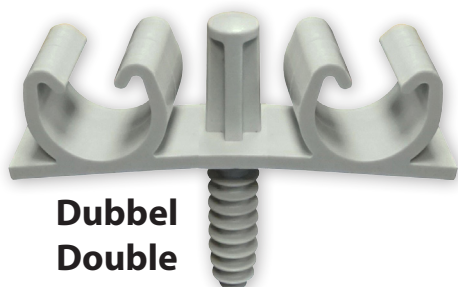

FIX-RING MULTI®

WIT
BLANC

NEW

Dubbel
Double

Viervoudig
Quadruple

«CLIC»

Multi-Diameter
Multi-Diamètre

Ø 16 ↔ Ø 20
Ø 22 ↔ Ø 26

Omschrijving-Désignation	Réf.		
FIX-RING MULTI WIT-BLANC Ø 16 à 20 DUBBEL-DOUBLE	R180100	50	12
FIX-RING MULTI WIT-BLANC Ø 16 à 20 VIERVOUDIG-QUADRUPLE	R181100	25	12
FIX-RING MULTI WIT-BLANC Ø 22 à 26 DUBBEL-DOUBLE	R180200	50	9
FIX-RING MULTI WIT-BLANC Ø 22 à 26 VIERVOUDIG-QUADRUPLE	R181200	25	9

FIX-RING MULTI[®]

GRIJS
GRIS

NEW

Dubbel
Double

Viervoudig
Quadruple

Multi-Diameter
Multi-Diamètre

Ø 16 ↔ Ø 20
Ø 22 ↔ Ø 26

Omschrijving-Désignation		Réf.		
FIX-RING MULTI	GRIJS-GRIS Ø 16 à 20 DUBBEL-DOUBLE	R185100	50	12
FIX-RING MULTI	GRIJS-GRIS Ø 16 à 20 VIERVOUDIG-QUADRUPLE	R186100	25	12
FIX-RING MULTI	GRIJS-GRIS Ø 22 à 26 DUBBEL-DOUBLE	R185200	40	12
FIX-RING MULTI	GRIJS-GRIS Ø 22 à 26 VIERVOUDIG-QUADRUPLE	R186200	20	12