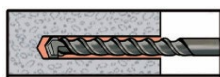

Fix-Ring MULTI®