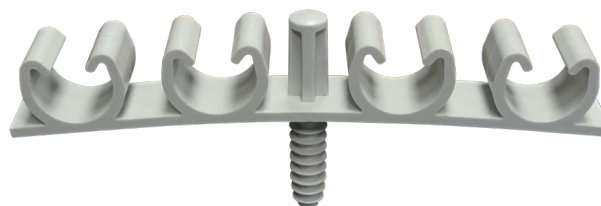

FIX-RING MULTI®

WIT
BLANC

NEW

Dubbel
Double

Viervoudig
Quadruple

«CLIC»

Multi-Diameter
Multi-Diamètre

Ø 16 ↔ Ø 20
Ø 22 ↔ Ø 26

Omschrijving-Désignation	Réf.		
FIX-RING MULTI WIT-BLANC Ø 16 à 20 DUBBEL-DOUBLE	R180100	50	12
FIX-RING MULTI WIT-BLANC Ø 16 à 20 VIERVOUDIG-QUADRUPLE	R181100	25	12
FIX-RING MULTI WIT-BLANC Ø 22 à 26 DUBBEL-DOUBLE	R180200	50	9
FIX-RING MULTI WIT-BLANC Ø 22 à 26 VIERVOUDIG-QUADRUPLE	R181200	25	9

FIX-RING MULTI[®]

GRIJS
GRIS

NEW

Dubbel
Double

Viervoudig
Quadruple

Multi-Diameter
Multi-Diamètre

Ø 16 ↔ Ø 20
Ø 22 ↔ Ø 26

Omschrijving-Désignation		Réf.		
FIX-RING MULTI	GRIJS-GRIS Ø 16 à 20 DUBBEL-DOUBLE	R185100	50	12
FIX-RING MULTI	GRIJS-GRIS Ø 16 à 20 VIERVOUDIG-QUADRUPLE	R186100	25	12
FIX-RING MULTI	GRIJS-GRIS Ø 22 à 26 DUBBEL-DOUBLE	R185200	40	12
FIX-RING MULTI	GRIJS-GRIS Ø 22 à 26 VIERVOUDIG-QUADRUPLE	R186200	20	12

Fix-Ring MULTI®

Ø 8 voor - pour Ø16-20
Ø 10 voor - pour Ø22-26

Ref.	Ø	Bar code EAN13	Artikel-Article		
R180100	16-20	3509091801000	Fix-Ring MULTI Dubbel-Double Wit-Blanc	50	12
R180200	22-26	3509091802007	Fix-Ring MULTI Dubbel-Double Wit-Blanc	50	9
R181100	16-20	3509091811009	Fix-Ring MULTI Vierd.-Quadr. Wit-Blanc	25	12
R181200	22-26	3509091812006	Fix-Ring MULTI Vierd.-Quadr. Wit-Blanc	25	9