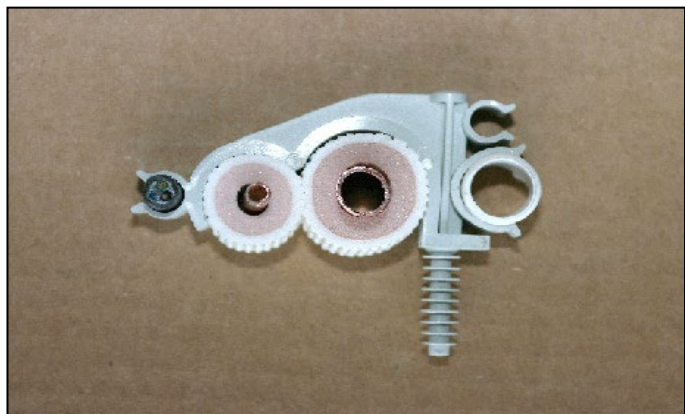

Fix-Ring Clim®

Ref.	Ø	Bar code EAN13	Artikel-Article		
R200500	32-25	3509093131105	Fix-Ring Clim	50	9