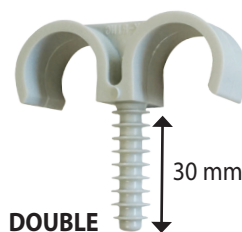

FIX-RING[®] l'original

FIXATION DE GAINES ET TUBES

pour tube multicouche isolé

NOUVEAU
Ø 40 et Ø 45

FIX-RING [®]	Ø (mm)	Référence		
SIMPLE	14	R000900	Boîte de 100	16 boîtes
	16	R001000	Boîte de 100	16 boîtes
	18	R001100	Boîte de 100	16 boîtes
	20	R001200	Boîte de 100	16 boîtes
	22	R001300	Boîte de 100	16 boîtes
	25	R001400	Boîte de 100	12 boîtes
	28	R001500	Boîte de 100	12 boîtes
	32	R001600	Boîte de 50	16 boîtes

- ▶ Percez, frappez, c'est fixé !
- ▶ 100 % nylon - Polyamide 6

SIMPLE

FIX-RING [®]	Ø (mm)	Référence		
DOUBLE	16	R001900	Boîte de 100	16 boîtes
	18	R002000	Boîte de 100	12 boîtes
	20	R002100	Boîte de 100	12 boîtes
	22	R002200	Boîte de 100	9 boîtes
	25	R002300	Boîte de 100	9 boîtes
	28	R002400	Boîte de 50	12 boîtes
	NOUVEAU 40	R002500	Boîte de 20	12 boîtes
	NOUVEAU 45	R002550	Boîte de 20	12 boîtes

DOUBLE

NOUVEAU

Ø 40 et Ø 45

Ø 10

FIX-RING [®]	Ø (mm)	Référence		
QUADRUPLE	20 - 22	R002600	Boîte de 50	12 boîtes
	25 - 26	R002700	Boîte de 50	9 boîtes

QUADRUPLE

Fix-Ring®

Ref.	Ø	Bar code EAN13	Artikel-Article			
R000900	14	3509090009001	Fix-Ring enkel-simple	Ø 8mm	100	16
R001000	16	3509090010007	Fix-Ring enkel-simple	Ø 8mm	100	16
R001100	18	3509090011004	Fix-Ring enkel-simple	Ø 8mm	100	16
R001200	20	3509090012001	Fix-Ring enkel-simple	Ø 8mm	100	16
R001300	22	3509090013008	Fix-Ring enkel-simple	Ø 8mm	100	16
R001400	25	3509090014005	Fix-Ring enkel-simple	Ø 8mm	100	12
R001500	28	3509090015002	Fix-Ring enkel-simple	Ø 8mm	100	12
R001600	32	3509090016009	Fix-Ring enkel-simple	Ø 8mm	50	16