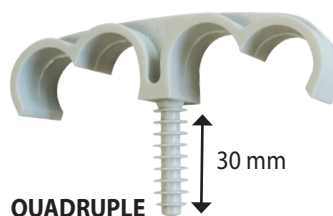

DOUBLE

NOUVEAU

Ø 40 et Ø 45

Ø 10

FIX-RING [®]	Ø (mm)	Référence		
QUADRUPLE	20 - 22	R002600	Boîte de 50	12 boîtes
	25 - 26	R002700	Boîte de 50	9 boîtes

QUADRUPLE

Fix-Ring®

Ref.	Ø	Bar code EAN13	Artikel-Article			
R000900	14	3509090009001	Fix-Ring enkel-simple	Ø 8mm	100	16
R001000	16	3509090010007	Fix-Ring enkel-simple	Ø 8mm	100	16
R001100	18	3509090011004	Fix-Ring enkel-simple	Ø 8mm	100	16
R001200	20	3509090012001	Fix-Ring enkel-simple	Ø 8mm	100	16
R001300	22	3509090013008	Fix-Ring enkel-simple	Ø 8mm	100	16
R001400	25	3509090014005	Fix-Ring enkel-simple	Ø 8mm	100	12
R001500	28	3509090015002	Fix-Ring enkel-simple	Ø 8mm	100	12
R001600	32	3509090016009	Fix-Ring enkel-simple	Ø 8mm	50	16

Ref.	Ø	Bar code EAN13	Artikel-Article			
R001900	16	3509090019000	Fix-Ring dubbel-double	Ø 8mm	100	16
R002000	18	3509090020006	Fix-Ring dubbel-double	Ø 8mm	100	12
R002100	20	3509090021003	Fix-Ring dubbel-double	Ø 8mm	100	12
R002200	22	3509090022000	Fix-Ring dubbel-double	Ø 8mm	100	9
R002300	25	3509090023007	Fix-Ring dubbel-double	Ø 8mm	100	9
R002400	28	3509090024004	Fix-Ring dubbel-double	Ø 8mm	50	12
R002500	38-40	3509090025001	Fix-Ring dubbel-double	NEW Ø 10mm	20	12
R002550	44-46	3509090025506	Fix-Ring dubbel-double	NEW Ø 10mm	20	12