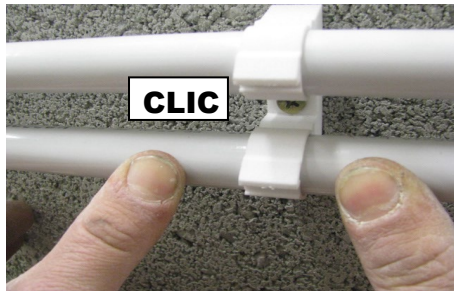

Tub-Ring®

Ref.	Ø	Bar code EAN13	Artikel-Article		
T090030	15-16	3509093151103	Tub-Ring enkel-simple Wit-Blanc	100	16
T090040	20	3509093151202	Tub-Ring enkel-simple Wit-Blanc	100	12
T090050	25-26	3509093151301	Tub-Ring enkel-simple Wit-Blanc	50	16
T090060	32	3509090900605	Tub-Ring enkel-simple Wit-Blanc	30	16
T090030GY	15-16	5425003489167	Tub-Ring enkel-simple Grijs-Gris	100	16
T090040GY	20	5425003489174	Tub-Ring enkel-simple Grijs-Gris	100	12
T090050GY	25-26	5425003489181	Tub-Ring enkel-simple Grijs-Gris	50	16
T092030	15-16	3509090920306	Tub-Ring enkel-simple Zwart-Noir	100	16
T092040	20	3509090920405	Tub-Ring enkel-simple Zwart-Noir	100	12
T092050	25-26	3509090920504	Tub-Ring enkel-simple Zwart-Noir	50	16

Ref.	Ø	Bar code EAN13	Artikel-Article		
T090330	15-16	3509093152209	Tub-Ring dubbel - double Wit-Blanc	50	16
T090340	20	3509093152308	Tub-Ring dubbel - double Wit-Blanc	50	12
T090350	25-26	3509093152407	Tub-Ring dubbel - double Wit-Blanc	40	12
T090330GY	15-16	5425003489464	Tub-Ring dubbel - double Grijs-Gris	50	16
T090340GY	20	5425003489471	Tub-Ring dubbel - double Grijs-Gris	50	12
T090350GY	25-26	5425003489488	Tub-Ring dubbel - double Grijs-Gris	40	12
T092330	15-16	3509090923307	Tub-Ring dubbel - double Zwart-Noir	50	16
T092340	20	3509090923406	Tub-Ring dubbel - double Zwart-Noir	50	12
T092350	25-26	3509090923505	Tub-Ring dubbel - double Zwart-Noir	40	12