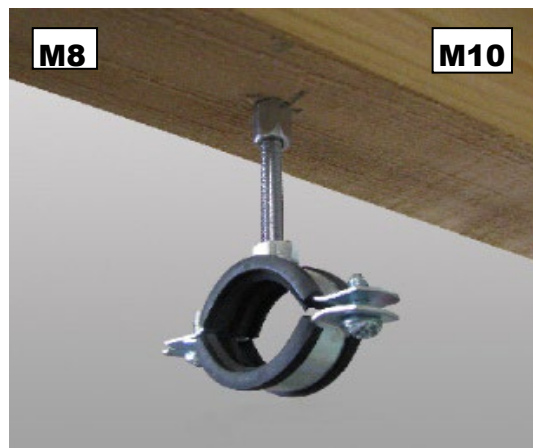

# RINGSCHROEF VROUWELIJK

**RECHTSTREEKS IN HOUT**

**M6-M8 : 100 KG**

**M10 : 150 KG**

LAST MET EEN  
TOEGEPASTE VEILIGHEID  
COËFFICIËNT VAN 3

50 mm

Omschrijving	Réf.	
Dopsleutel	V103005	1

Schroefdraad	Réf.		Afwerking
M6	A270310	Doos van 100	Wit verzinkt
M8	A270325	Doos van 100	Wit verzinkt
M10	A270330	Doos van 20	Wit verzinkt

## Ringschroef - Piton

NEW

M6

M8

M10

Ref.	Ø	Bar code EAN13	Artikel-Article		
A270310	M6	3509092703105	Ringschroef - Piton M6	100	10
A270325	M8	3509092703259	Ringschroef - Piton M8	100	10
A270330	M10	3509092703303	Ringschroef - Piton M10	20	10
V103005	M10	3509092703457	Dopsleutel-Douille	1	