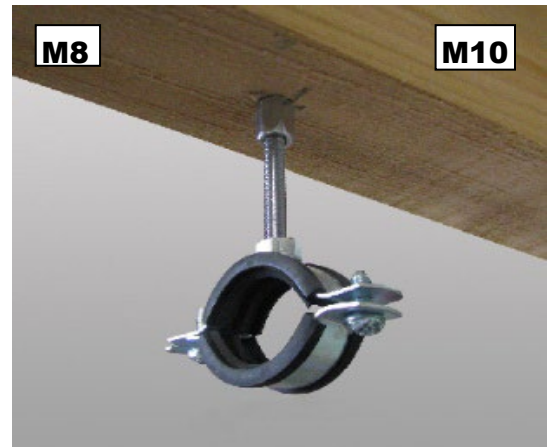

# PITON FEMELLE

**DIRECT BOIS**

**M6-M8 : 100 KG**

**M10 : 150 KG**

CHARGE PONDÉRÉE  
AVEC COEFFICIENT  
DE SÉCURITÉ DE 3

50 mm

**M6**

**M8  
M10**

# Ringschroef - Piton

NEW

M6

M8

M10

Ref.	Ø	Bar code EAN13	Artikel-Article		
A270310	M6	3509092703105	Ringschroef - Piton M6	100	10
A270325	M8	3509092703259	Ringschroef - Piton M8	100	10
A270330	M10	3509092703303	Ringschroef - Piton M10	20	10
V103005	M10	3509092703457	Dopsleutel-Douille	1	